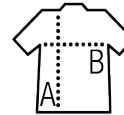

SOL'S NESS

UNISEX SWEAT-SHIRT

Kwaliteit

100% polyester met hoge weefdichtheid
 Kort geschoren
 Anti pilling
 Halsband in de nek

Stijl

KLASSIEK

Opstaande kraag met rits
 Manchetten met elastiek
 Halvemaan stiksel in nek
 Verstelbare tailleband met elastisch
 rijgkoord

Groottes	S	M	L	XL	XXL	3XL	4XL*	5XL*
A/B	70/58	72/60	74/63	76/66	78/69	80/72	82/75	84/78

PACKING

één

20

Grootte van de doos : 58 x 40 x 54 cm
 weight : 11,7 kg

TECHNISCHE

Red

Royal blue